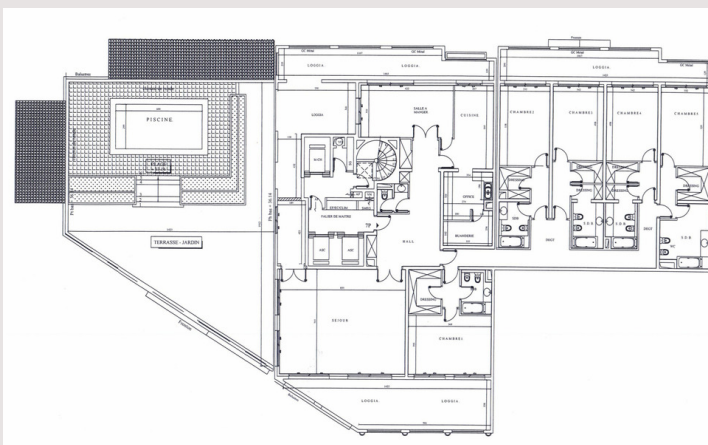

Unique !!! Penthouse avec piscine privée-Fontvieille