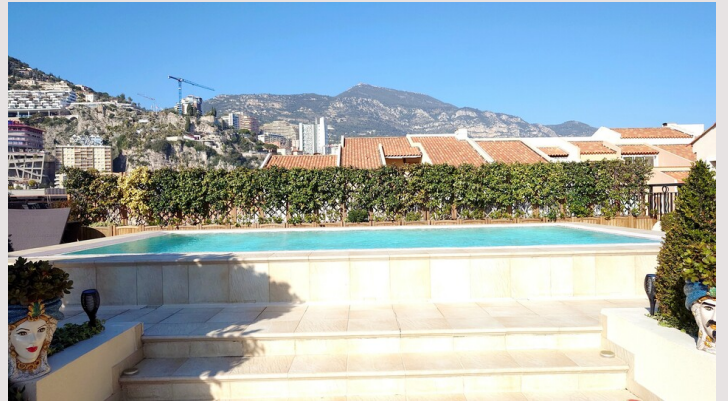

Unique !!! Penthouse avec piscine privée-Fontvieille