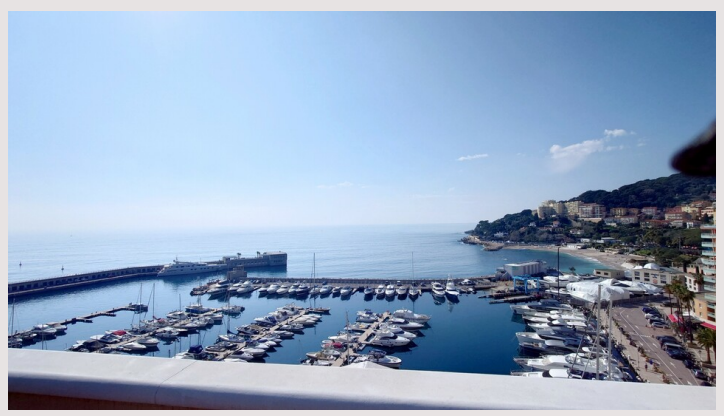

Unique !!! Penthouse avec piscine privée-Fontvieille