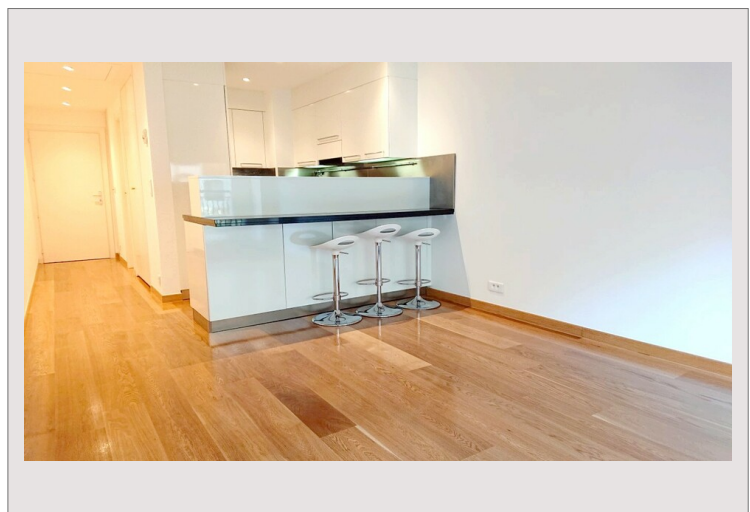

Studio Fontvieille-Le Cimabue

Location Monaco

3 500 € / mois

+ Charges : 680 €

Très bel appartement situé sur le Port de Fontvieille dans un résidence de luxe avec piscine intérieure, salle de gym, sauna, concierge 24/7. Proche centre commercial.

Type de produit	Appartement	Nb. pièces	Studio
Superficie totale	33 m ²	Nb. caves	1
Superficie hab.	30 m ²	Immeuble	Le Cimabue
Superficie terrasse	3 m ²	Quartier	Fontvieille
Vue	Place des Oliviers et Port	Exposition	Sud
Etat	Très bon état	Etage	1
Date de libération	01/07/2026		

Hall d'entrée, pièce principale, cuisine équipée, salle de bain, placards, loggia

Studio Fontvieille-Le Cimabue

Studio Fontvieille-Le Cimabue

Studio Fontvieille-Le Cimabue