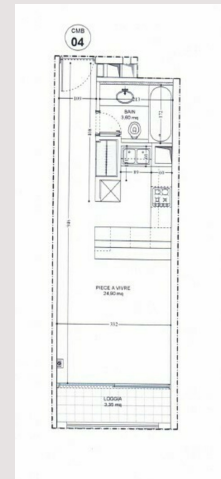

Type de produit	Appartement	Nb. pièces	Studio
Superficie totale	33 m ²	Nb. caves	1
Superficie hab.	30 m ²	Immeuble	Le Cimabue
Superficie terrasse	3 m ²	Quartier	Fontvieille
Vue	Place des Oliviers et Port	Exposition	Sud
Etat	Très bon état	Etage	1
Date de libération	01/07/2026		

Hall d'entrée, pièce principale, cuisine équipée, salle de bain, placards, loggia

Studio Fontvieille-Le Cimabue

Studio Fontvieille-Le Cimabue

Studio Fontvieille-Le Cimabue