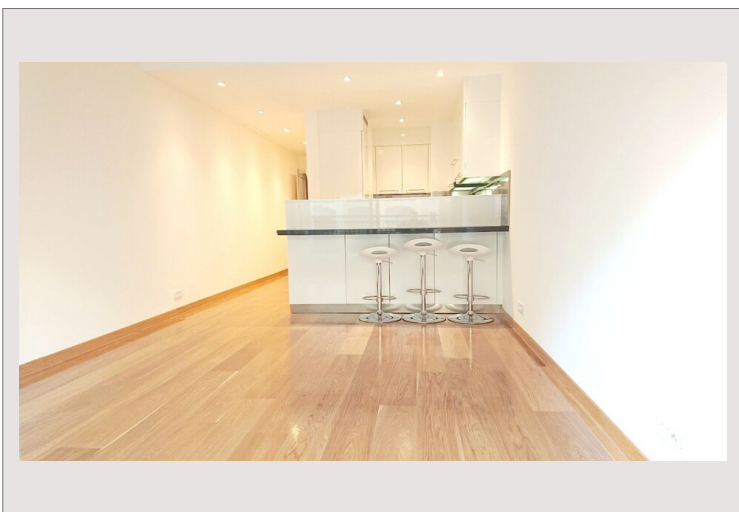

Studio Fontvieille-Le Cimabue

Location Monaco

3 500 € / mois

+ Charges : 680 €

Très bel appartement situé sur le Port de Fontvieille dans un résidence de luxe avec piscine intérieure, salle de gym, sauna, concierge 24/7. Proche centre commercial.

Type de produit	Appartement	Nb. pièces	Studio
Superficie totale	33 m ²	Nb. caves	1
Superficie hab.	30 m ²	Immeuble	Le Cimabue
Superficie terrasse	3 m ²	Quartier	Fontvieille
Vue	Place des Oliviers et Port	Exposition	Sud
Etat	Très bon état	Etage	1
Date de libération	01/07/2026		

Hall d'entrée, pièce principale, cuisine équipée, salle de bain, placards, loggia

Studio Fontvieille-Le Cimabue

Studio Fontvieille-Le Cimabue

Studio Fontvieille-Le Cimabue