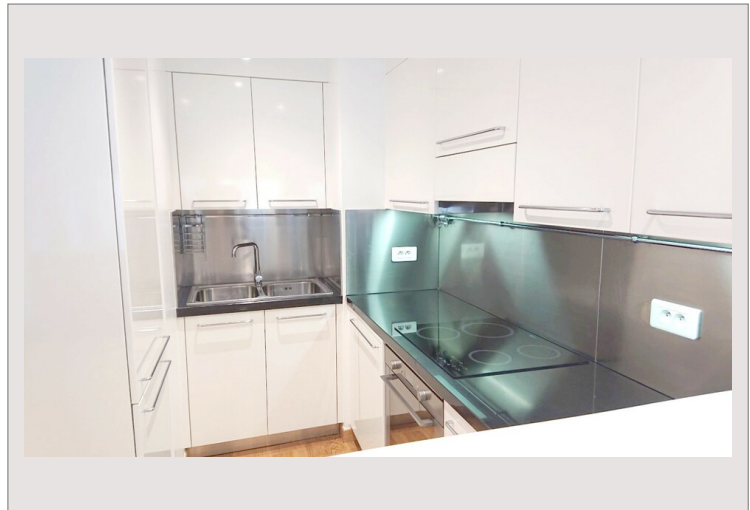

Studio Fontvieille-Le Cimabue

Location Monaco

3 500 € / mois

+ Charges : 680 €

Très bel appartement situé sur le Port de Fontvieille dans un résidence de luxe avec piscine intérieure, salle de gym, sauna, concierge 24/7. Proche centre commercial.

Type de produit	Appartement	Nb. pièces	Studio
Superficie totale	33 m ²	Nb. caves	1
Superficie hab.	30 m ²	Immeuble	Le Cimabue
Superficie terrasse	3 m ²	Quartier	Fontvieille
Vue	Place des Oliviers et Port	Exposition	Sud
Etat	Très bon état	Etage	1
Date de libération	01/07/2026		

Hall d'entrée, pièce principale, cuisine équipée, salle de bain, placards, loggia

Studio Fontvieille-Le Cimabue

Studio Fontvieille-Le Cimabue

Studio Fontvieille-Le Cimabue