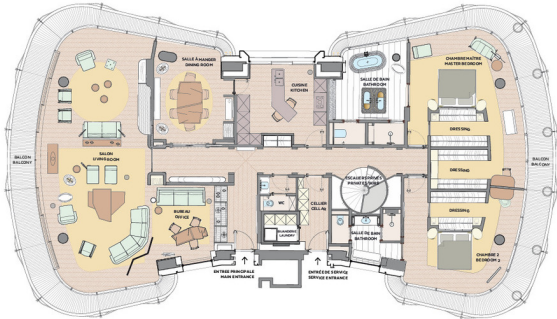

6 Pièces en Duplex Carré d'Or "One Monte Carlo"

Place du Casino
Principauté de Monaco

SURFACE TOTALE HABITABLE
TOTAL INTERNAL AREA
480 m²

SURFACE TOTALE
EXTERIEURE
TOTAL EXTERNAL AREA
117 m²