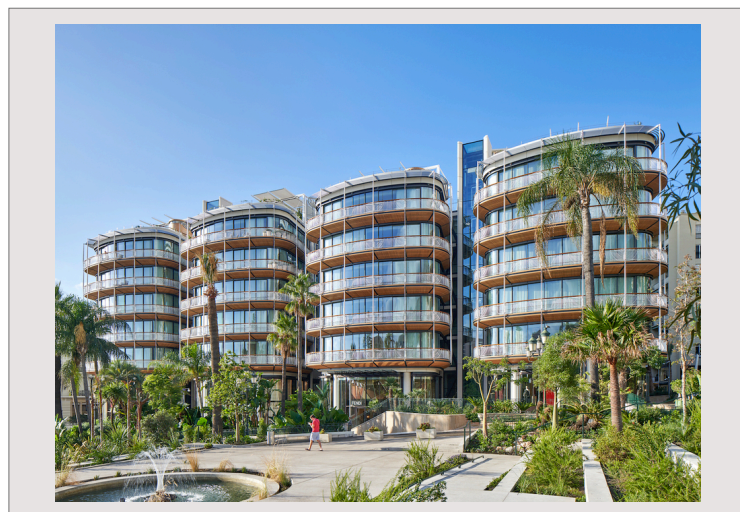

6 Pièces en Duplex Carré d'Or "One Monte Carlo"

Location Monaco

160 000 € / mois

Appartement de luxe situé dans une des plus prestigieuses résidences de Monaco, à proximité de la Place du Casino, bénéficiant de nombreux services: concierge 24/7, service voiturier, room service, spa...

Type de produit	Appartement	Nb. pièces	+5 pièces
Superficie totale	597 m²	Nb. chambres	5
Superficie hab.	480 m²	Nb. parking	3
Superficie terrasse	117 m²	Nb. caves	1
Vue	Place du Casino	Immeuble	One Monte-Carlo
Exposition	Est-Sud-Ouest	Quartier	Carré d'Or
Etat	Prestations luxueuses	Etage	4+5
Date de libération	01/09/2026		

Hall d'entrée, salon, salle à manger, bureau, cuisine séparée, 5 chambres, 4 salles de bain, 1 salle de douche, dressings, placards, buanderie, cellier, toilette invités, terrasse.

Appartement occupant 2 niveaux.

Prestations luxueuses:

Inclu dans le loyer, les charges courantes de l'immeuble, service concierge et voiturier 24/7, eau, électricité, chauffage, climatisation.

Avec supplément : room-service, housekeeping (nettoyage, blanchisserie), abonnements TV/internet/téléphonie...