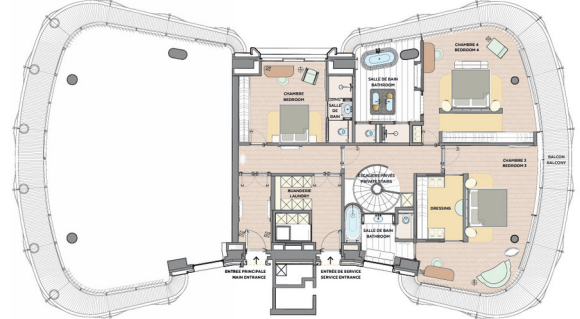

Place du Casino
Principauté de Monaco

APPARTEMENT DUPLEX
5 CHAMBRES - ÉTAGE SUPÉRIEUR
DUPLEX APARTMENT
5 BEDROOMS - UPPER FLOOR

SURFACE TOTALE HABITABLE
TOTAL INTERNAL AREA
480 m²

SURFACE TOTALE
EXTERIEURE
TOTAL EXTERNAL AREA
117 m²