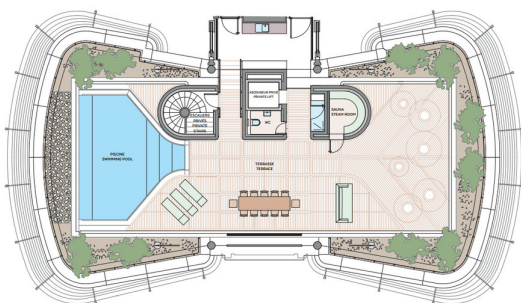

## Triplex Carré d'Or "One Monte Carlo" avec Piscine privée

Place du Casino  
Principauté de Monaco

<b>APPARTEMENT TRIPLEX 4 CHAMBRES - ÉTAGE INFÉRIEUR</b>	<b>SURFACE TOTALE HABITABLE</b> TOTAL INTERNAL AREA	<b>SURFACE TOTALE EXTÉRIEURE</b> TOTAL EXTERNAL AREA
TRIPLEX APARTMENT 4 BEDROOMS - LOWER FLOOR	420 m <sup>2</sup>	279 m <sup>2</sup>

Place du Casino  
Principauté de Monaco

<b>APPARTEMENT TRIPLEX 4 CHAMBRES - ÉTAGE SUPÉRIEUR</b>	<b>SURFACE TOTALE HABITABLE</b> TOTAL INTERNAL AREA	<b>SURFACE TOTALE EXTÉRIEURE</b> TOTAL EXTERNAL AREA
TRIPLEX APARTMENT 4 BEDROOMS - UPPER FLOOR	420 m <sup>2</sup>	279 m <sup>2</sup>

Place du Casino  
Principauté de Monaco

<b>APPARTEMENT TRIPLEX 4 CHAMBRES - TOIT TERRASSE AVEC PISCINE</b>	<b>SURFACE TOTALE HABITABLE</b> TOTAL INTERNAL AREA	<b>SURFACE TOTALE EXTÉRIEURE</b> TOTAL EXTERNAL AREA
TRIPLEX APARTMENT 4 BEDROOMS - ROOFTOP TERRACE WITH SWIMMING POOL	420 m <sup>2</sup>	279 m <sup>2</sup>