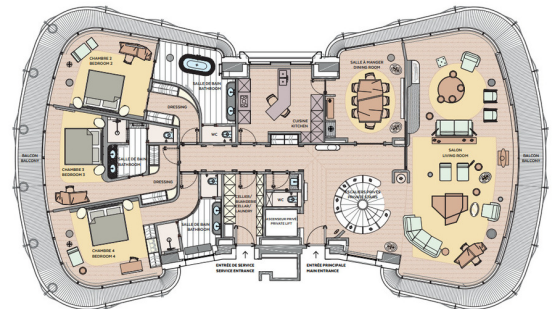

## Triplex Carré d'Or "One Monte Carlo" avec Piscine privative

## Triplex Carré d'Or "One Monte Carlo" avec Piscine privée

Place du Casino  
Principauté de Monaco

<b>APPARTEMENT TRIPLEX 4 CHAMBRES - ÉTAGE INFÉRIEUR</b>	<b>SURFACE TOTALE HABITABLE</b> TOTAL INTERNAL AREA	<b>SURFACE TOTALE EXTÉRIEURE</b> TOTAL EXTERNAL AREA
TRIPLEX APARTMENT 4 BEDROOMS - LOWER FLOOR	420 m <sup>2</sup>	279 m <sup>2</sup>

Place du Casino  
Principauté de Monaco

<b>APPARTEMENT TRIPLEX 4 CHAMBRES - ÉTAGE SUPÉRIEUR</b>	<b>SURFACE TOTALE HABITABLE</b> TOTAL INTERNAL AREA	<b>SURFACE TOTALE EXTÉRIEURE</b> TOTAL EXTERNAL AREA
TRIPLEX APARTMENT 4 BEDROOMS - UPPER FLOOR	420 m <sup>2</sup>	279 m <sup>2</sup>

Place du Casino  
Principauté de Monaco

<b>APPARTEMENT TRIPLEX 4 CHAMBRES - TOIT TERRASSE AVEC PISCINE</b>	<b>SURFACE TOTALE HABITABLE</b> TOTAL INTERNAL AREA	<b>SURFACE TOTALE EXTÉRIEURE</b> TOTAL EXTERNAL AREA
TRIPLEX APARTMENT 4 BEDROOMS - ROOFTOP TERRACE WITH SWIMMING POOL	420 m <sup>2</sup>	279 m <sup>2</sup>