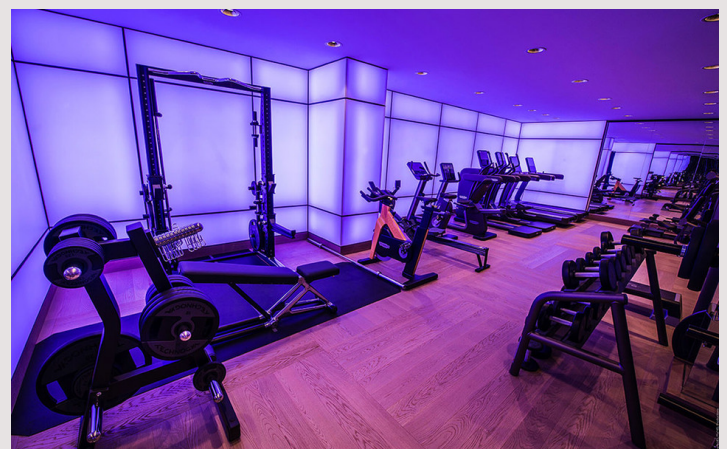

2 pièces Carré d'Or-Le Métropole