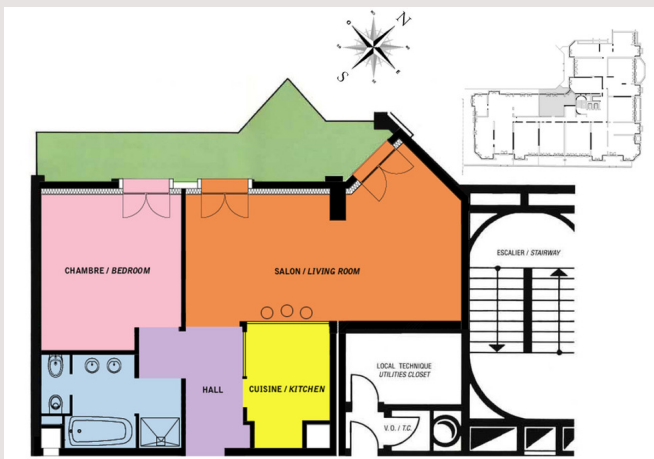

2 pièces Carré d'Or-Le Métropole