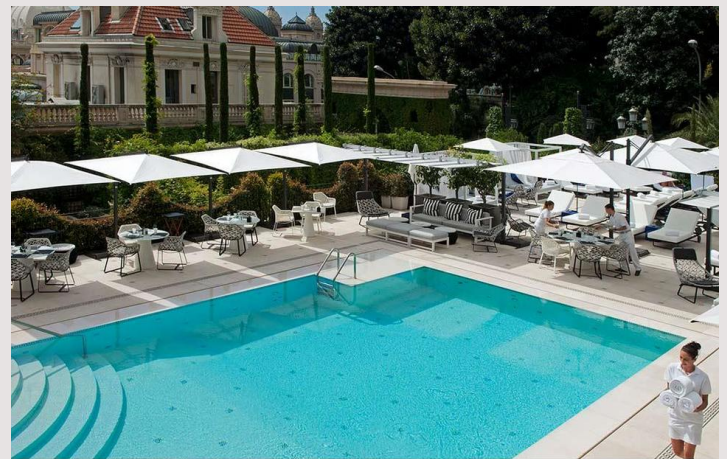

2 pièces Carré d'Or-Le Métropole